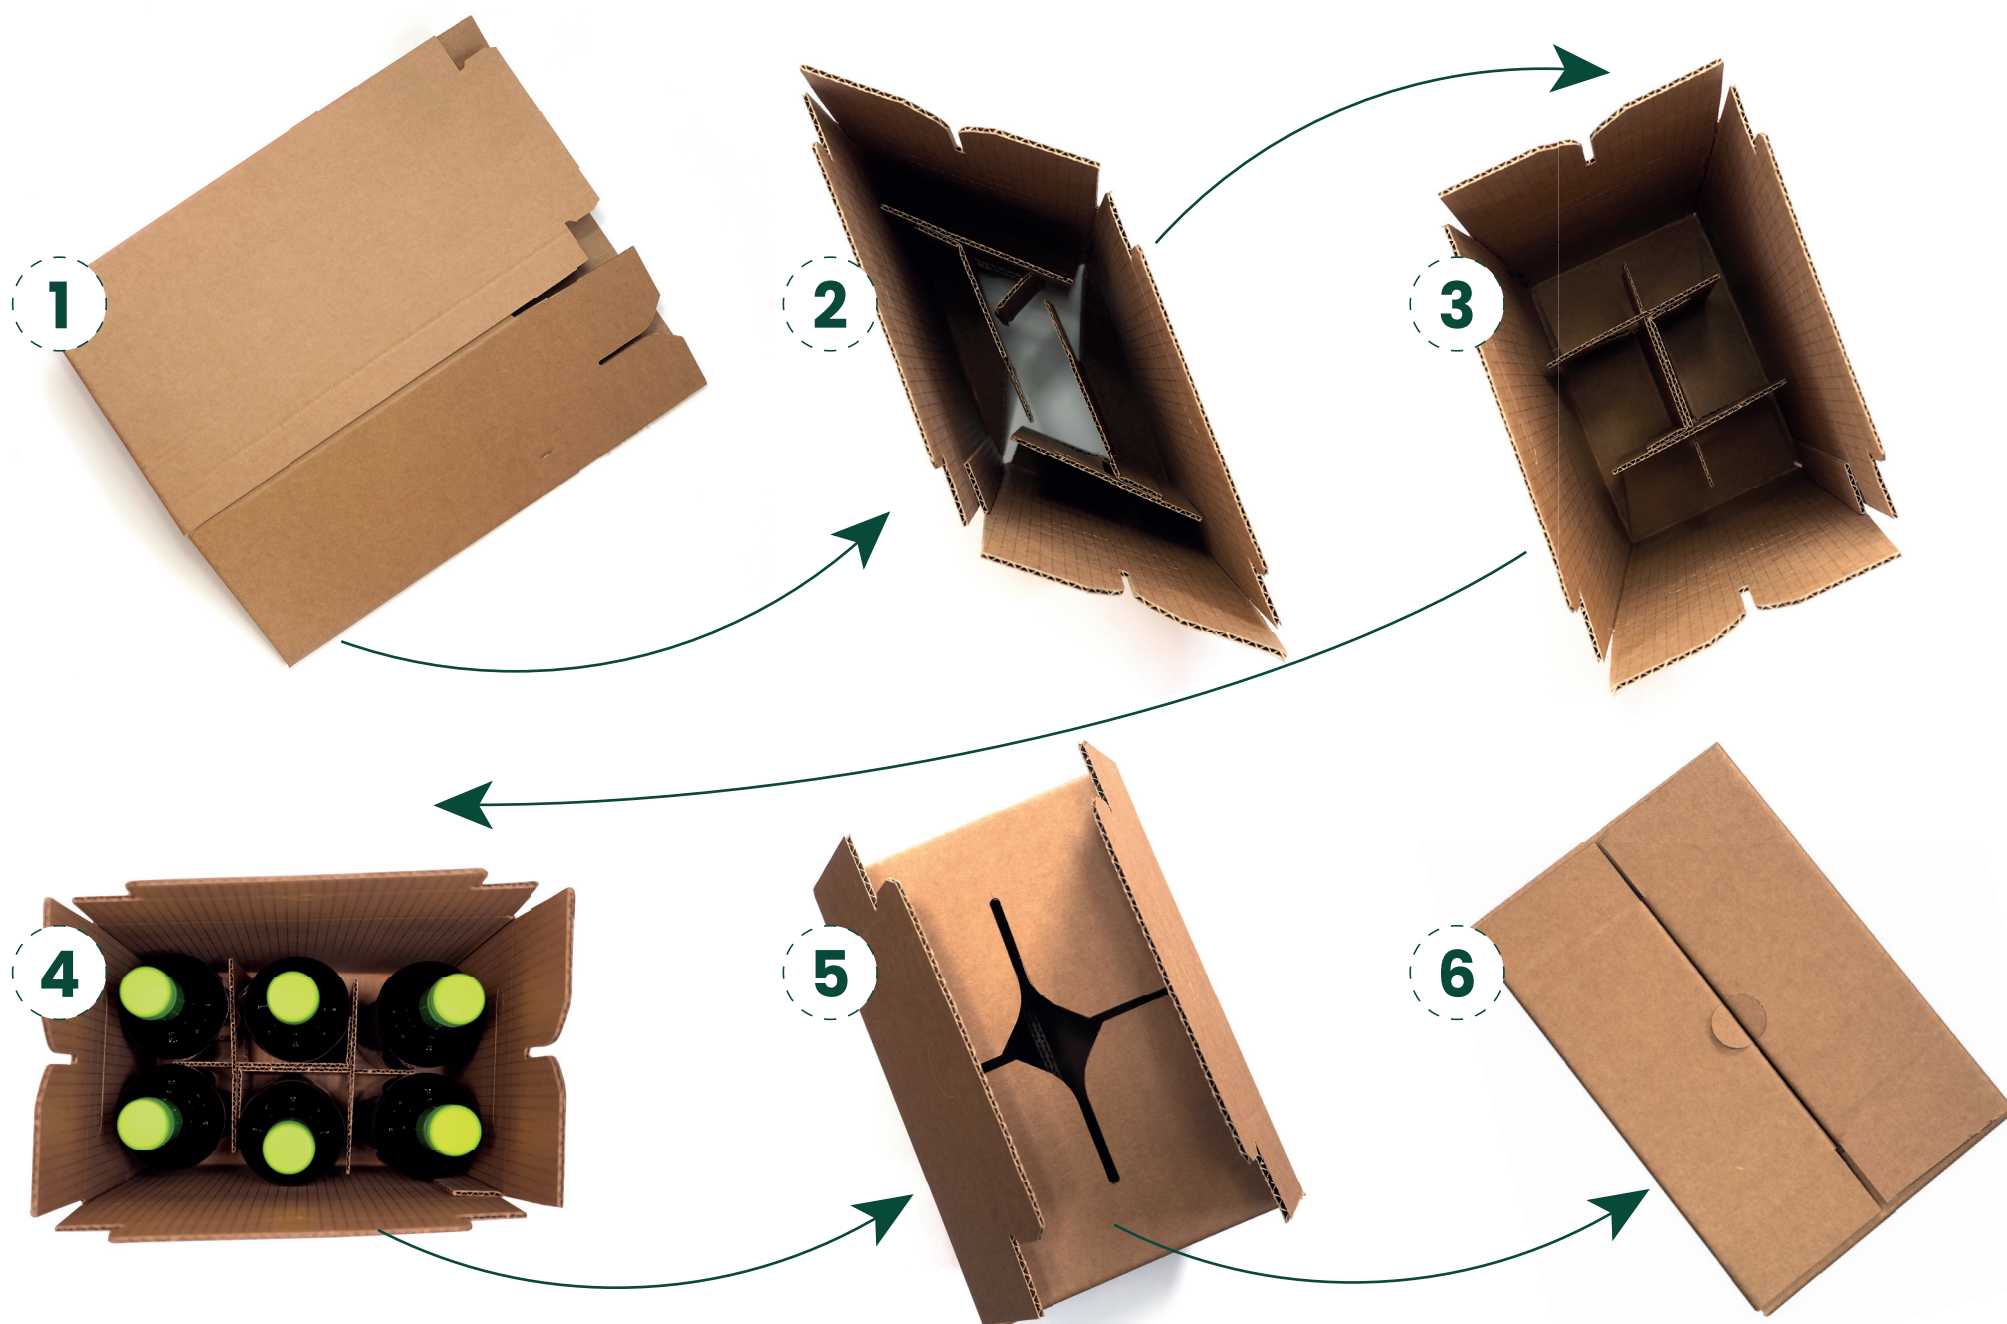

Karton

nastojato s integrovanou mřížkou

- ✓ Pozice lahví na výšku
- ✓ Velmi dobrá pevnost kartonu
- ✓ Rychlé složení kartonu bez lepení

- ✓ SKLADEM v přírodní hnědé barvě na BS prodejnách
- ✓ Vysoká pevnost v tlaku na hranu i průtlaku
- ✓ Karton vhodný pro lahve typu Bordeaux do výšky 319 mm
- ✓ Na objednávku privátní potisk od 2 000 ks