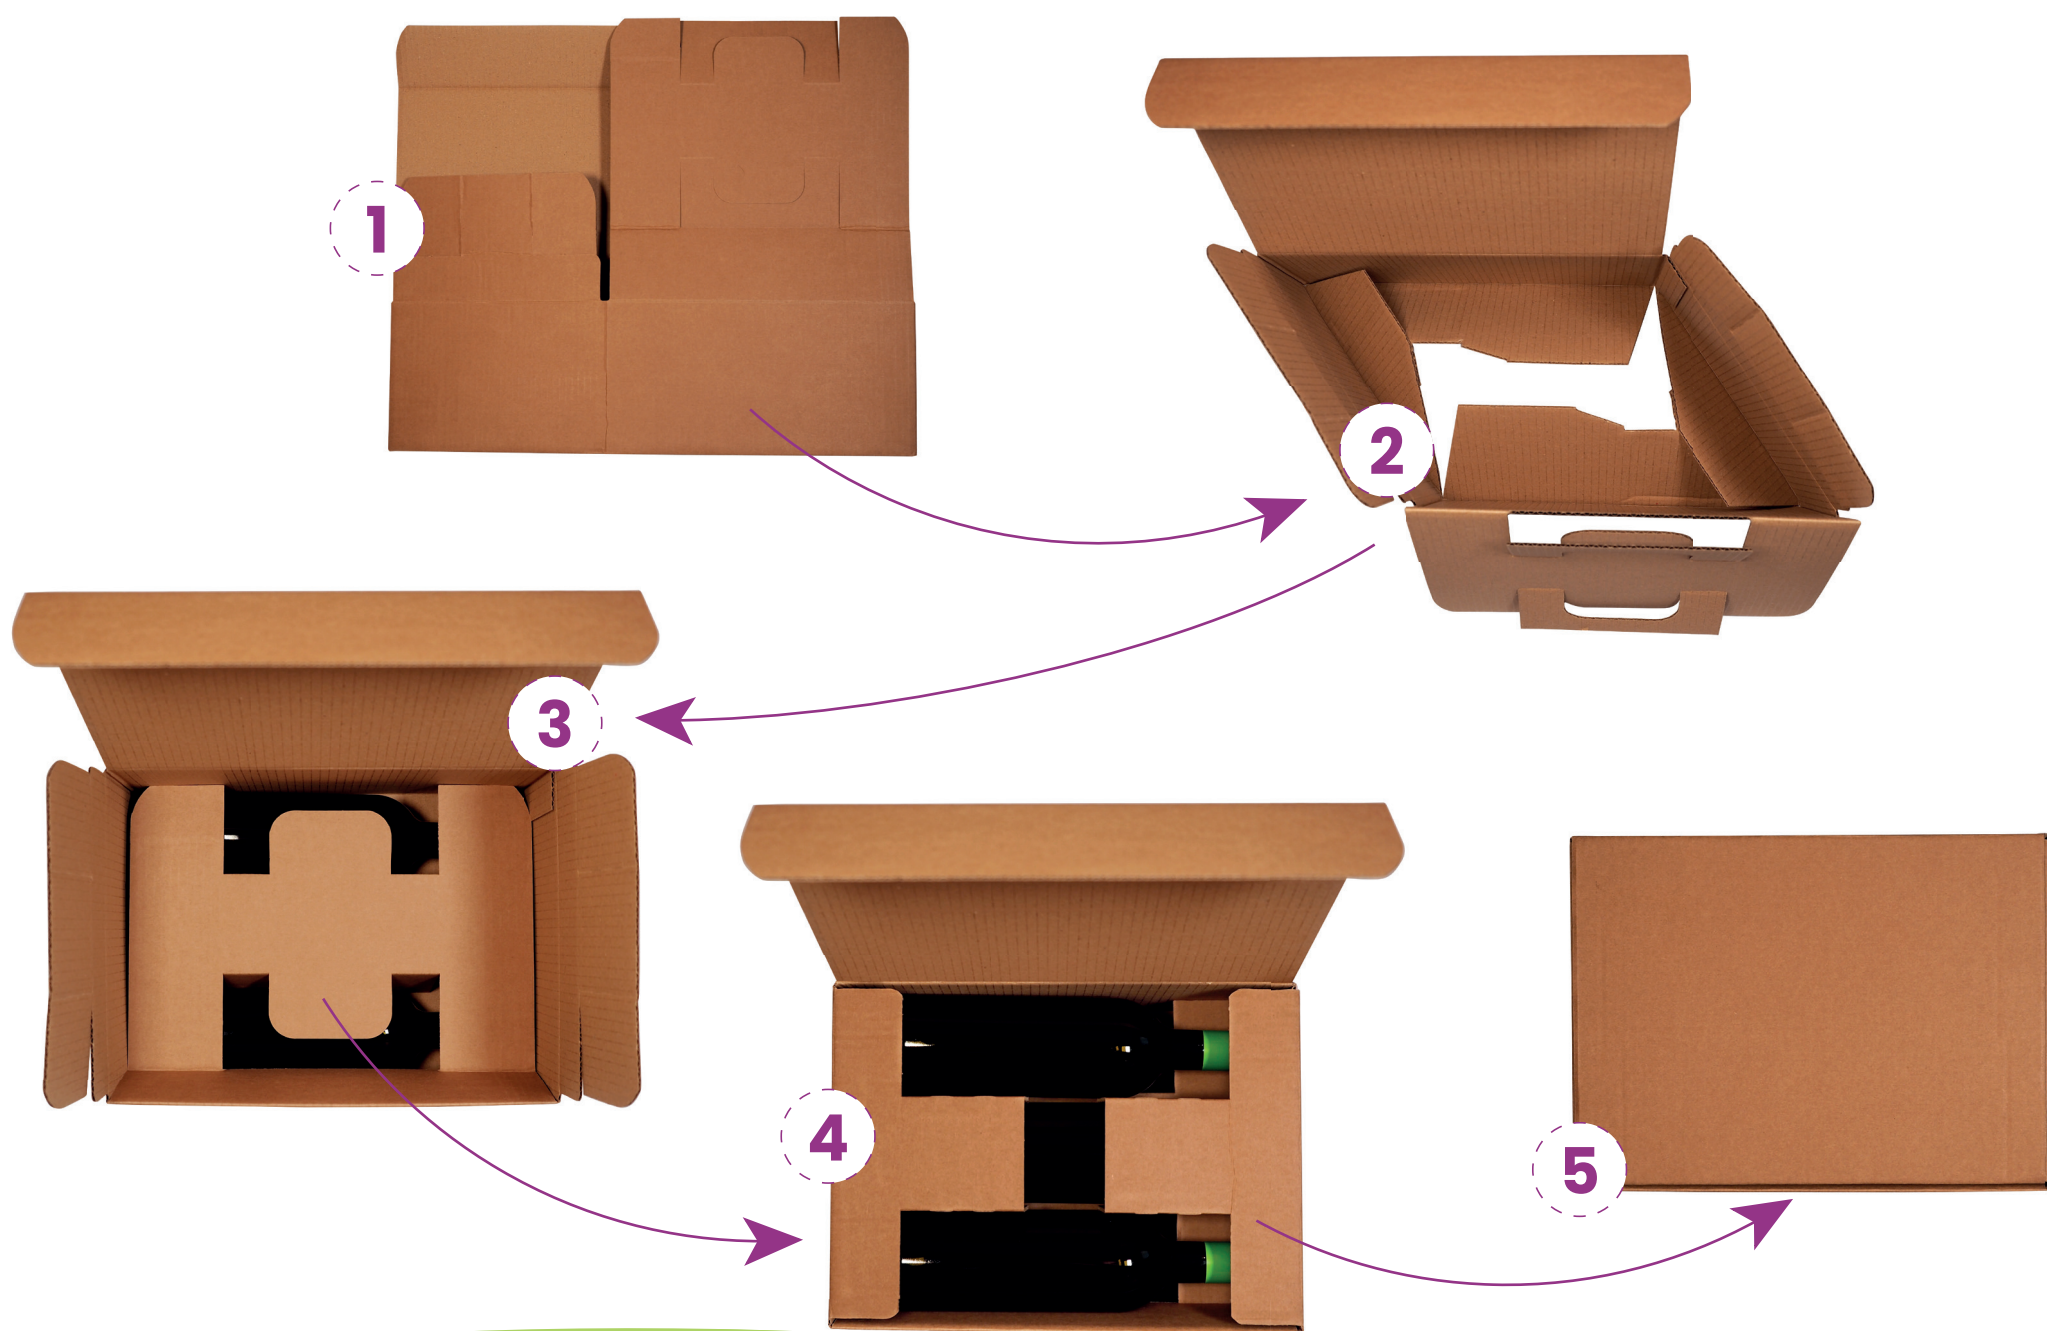

Karton

naležato s integrovanou mřížkou

- ✓ Pozice lahví horizontálně (zig zag)
- ✓ Velmi dobrá pevnost kartonu
- ✓ Rychlé složení kartonu bez lepení

- ✓ SKLADEM v přírodní hnědé barvě na BS prodejnách
- ✓ Vysoká pevnost v tlaku na hranu i průtlaku
- ✓ Karton vhodný pro lahve typu Bordeaux do výšky 319 mm
- ✓ Na objednávku privátní potisk od 2 000 ks