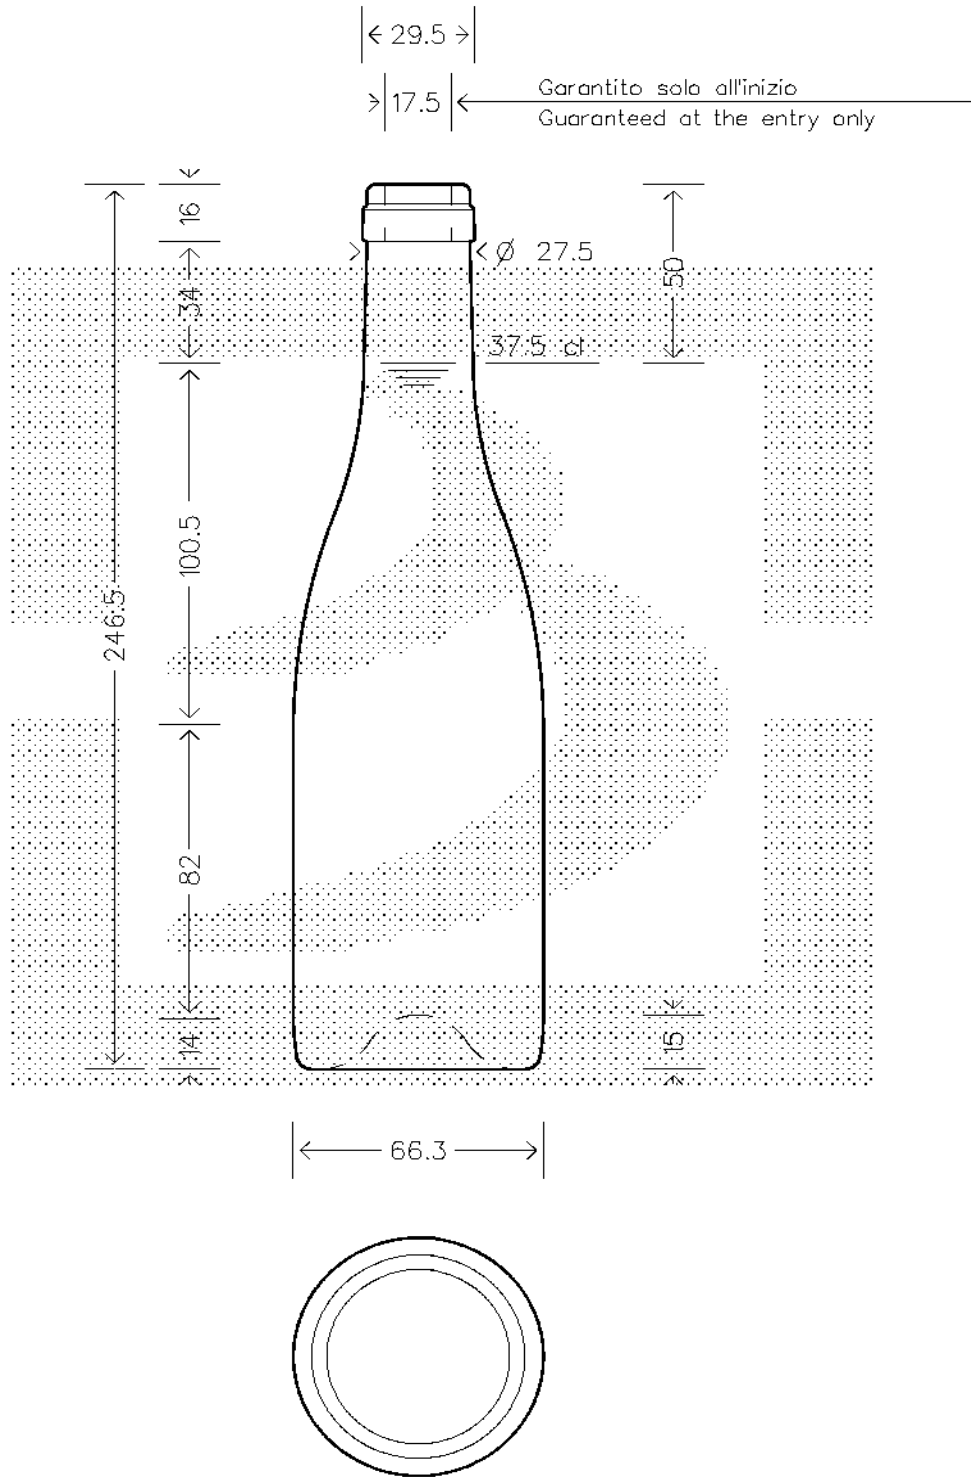

FORO MINIMO PASSANTE \varnothing 16

SCALA 1:2

Copyright Bruni Glass S.p.A. — Trezzano S/N — Milano Italy

Data ultimo aggiornamento: 30/03/2010
Data della stampa: 30/03/2010 (12484)

Le quote sono espresse in millimetri. Solo quelle con indicazione di tolleranza sono impegnative.
The dimensions are expressed in millimeters. Only those which show a tolerance are binding.

12484P2

BOT. BORG ELLENICA 375 S VA

 Colore
VERDE ANTICO

 Tipo bocca
SUGHERO

 Peso (g)
400

 Capacita' (cc)
390

 Altezza (mm)
246,5

 Diam. (mm)
66,3