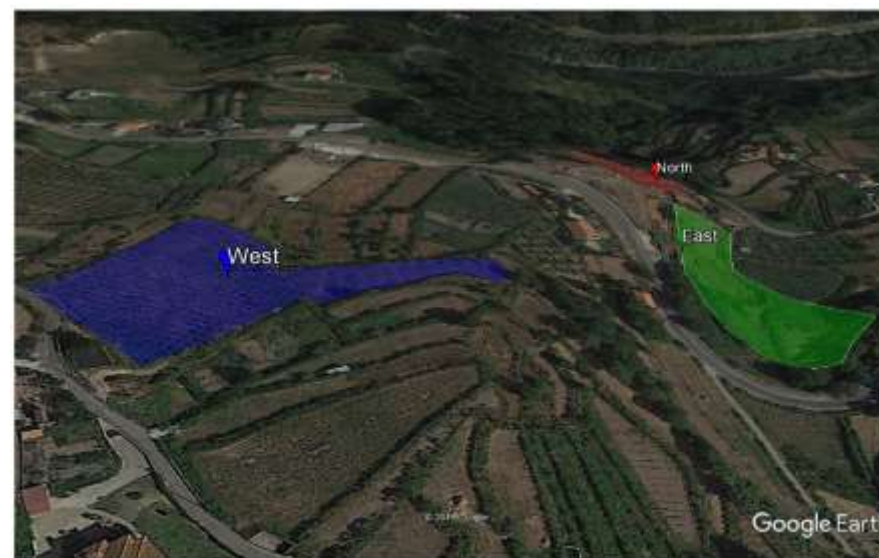

24/7 prevence
přítomnosti ptáků

Snadné nasazení v
mnoha situacích

Řešení přímo na míru

- ▶ Pro dokonalý návrh řešení je nutné vyplnit stručný dotazník a dodat parcelní mapu.

Agrilaser Autonomic – Dotazník		Agrilaser®
<p>Problémová oblast: Oblast problému je definována jako oblast, kde je žádoucí odpuzování ptáků. Není to nutně oblast, kde ptáci bydlí, ale kde přítomnost ptáků způsobuje poškození nebo nepříjemnosti. Problémovou oblastí bude oblast, ve které Agrilaser Autonomic provede své laserové uspořádání, aby dosáhl účinného odpuzování ptáků.</p>		
1. Ztráta:		
Jaké poškození je způsobeno přítomností ptáků v problémové oblasti? Jaká je přibližná velikost poškození nebo dalších nepříjemností? (finanční ztráty, útoky, hodiny, znečištění atd.)		
2. Současná opatření:		
Jaká opatření byla přijata v minulosti a současnosti k řešení problému s ptáky? (sítě, vlnky, rušičky, atd.)		
3. Umístění:		
Je problémová oblast umístěna uvnitř (např. pod zastřešenou strukturou) nebo mimo budovu (např. pole nebo střechy)?		
4. Vnitřní umístění:		
V případě vnitřní problémové oblasti mohou ptáci snadno opustit problémovou oblast (malé nebo velké možnosti úniku, jedna nebo více možností úniku)?		
5. Velikost:		
Jaká je přibližná velikost problémové oblasti v m2?		
6. Lidské aktivity:		
Je v dané oblasti nějaká lidská činnost? Popište činnosti, které probíhají v problémových oblastech.		
7. Zdroj problému:		
Jaký je důvod, proč ptáci žijí v problémové oblasti? (např. zdroj potravy, bezpečné prostředí pro odpočinek, příjemné prostředí pro odpočinek, hnízdiště atd.)		

Figure 1.1: The problem areas are marked West Field (Blue), East Field (Green) and North Field (Red).